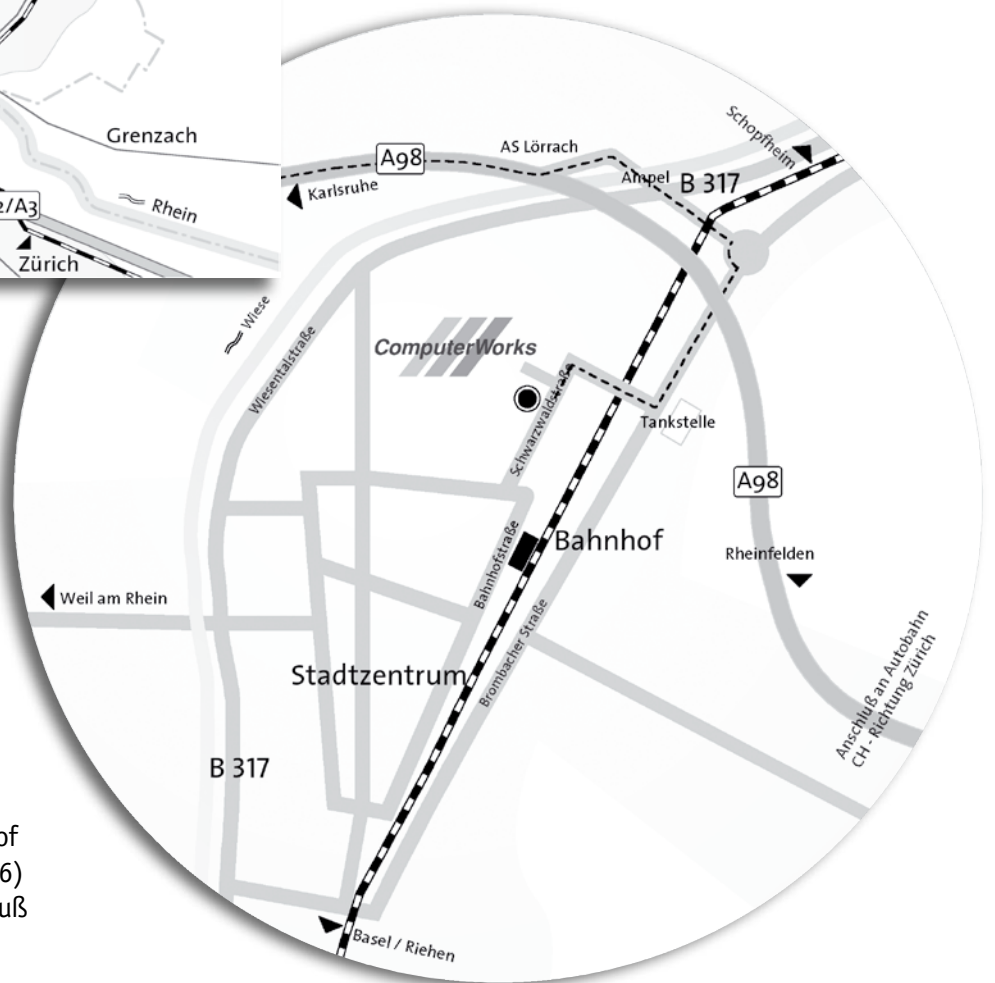

So finden Sie uns

Mit dem Zug:

- Zug bis Basel-Badischer Bahnhof
- Umsteigen nach Zell-Lörrach (S6)
- Ab Bhf. Lörrach ca. 10min zu Fuß

Mit dem Auto:

- Autobahn A5 (Karlsruhe-Basel)
- Ausfahrt nach Lörrach/Rheinfeldern (->Autobahn A98)
- Ausfahrt Lörrach-Mitte
- Über die Ampelkreuzung gerade aus und am Kreisverkehr die 1. Ausfahrt
- Auf Höhe der Tankstelle (links), nach rechts abbiegen (->Schwarzwaldstrasse)
- Nach ca. 500m Hof auf der rechten Seite
- Eingang im Hof hinten links