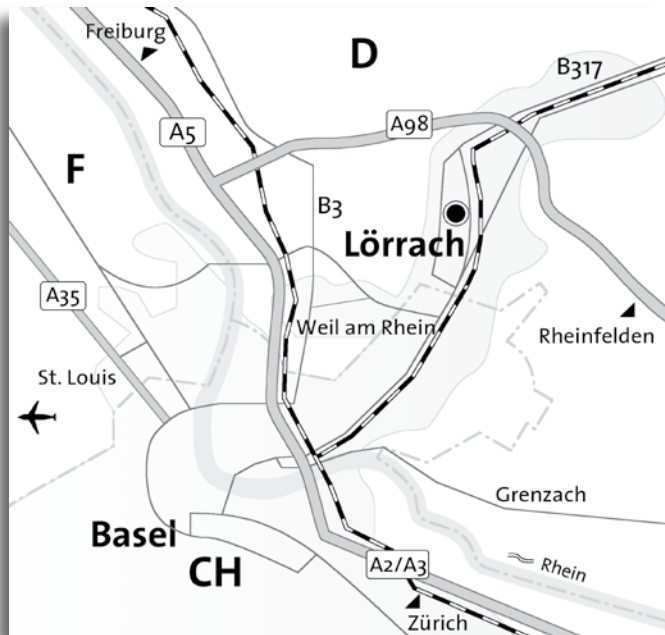

So finden Sie uns

Mit dem Zug:

- Zug bis Basel-Badischer Bahnhof
- Umsteigen nach Zell-Lörrach (S6)
- Ab Bhf. Lörrach ca. 10min zu Fuß

Mit dem Auto:

- Autobahn A5 (Karlsruhe-Basel)
- Ausfahrt nach Lörrach/Rheinfeldern (->Autobahn A98)
- Ausfahrt Lörrach-Mitte
- Über die Ampelkreuzung gerade aus und am Kreisverkehr die 1. Ausfahrt
- Auf Höhe der Tankstelle (links), nach rechts abbiegen (->Schwarzwaldstrasse)
- Nach ca. 500m Hof auf der rechten Seite
- Eingang im Hof hinten links